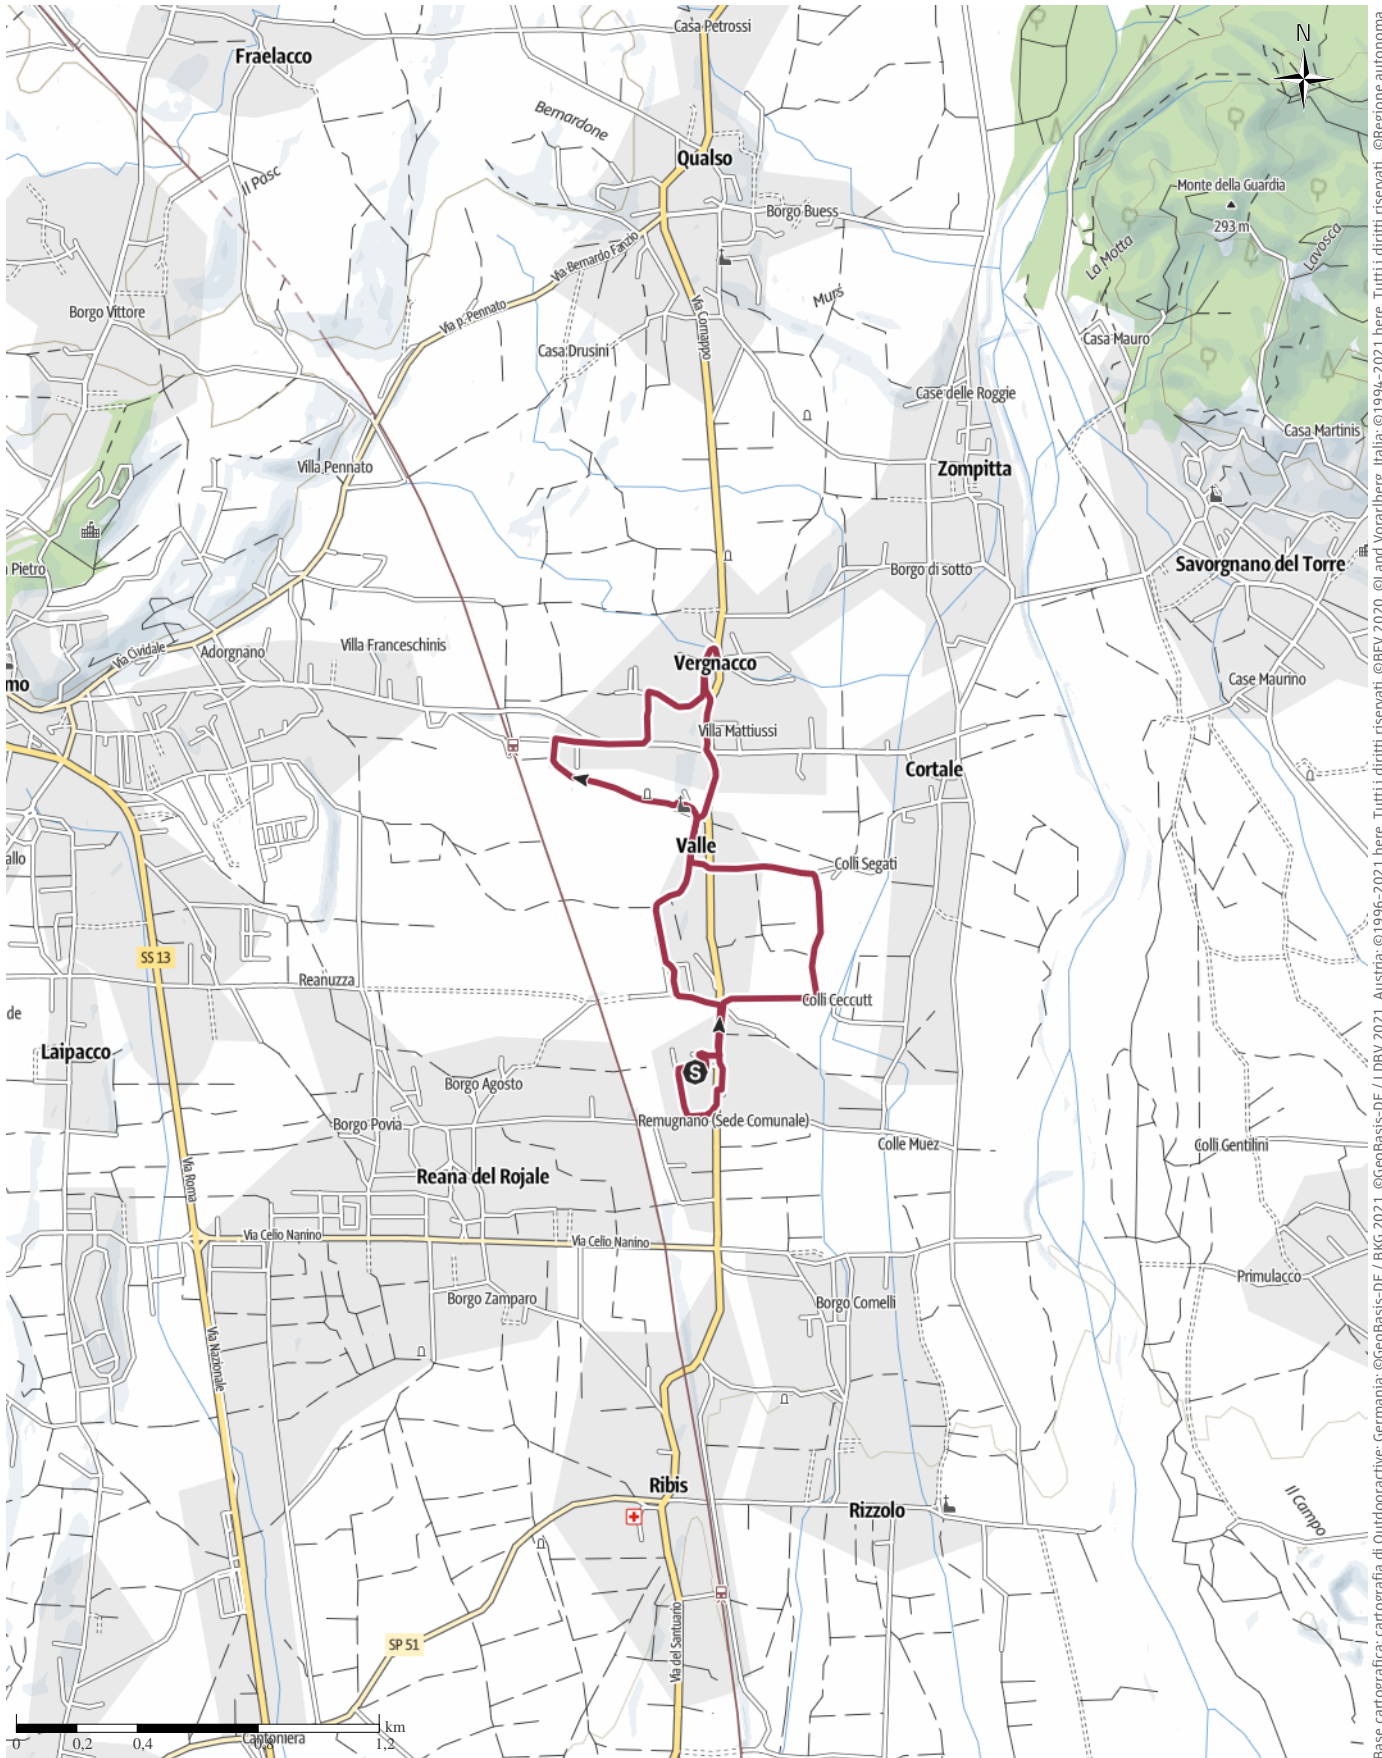

# Itinerari nel Rojale 3 - Il Parco Sculture Rojale

↔ 5,3 km | ⌚ 1:20 h | ▲ 20 m | ▼ 20 m | Difficoltà -

Base cartografica: cartografia di Outdooractive; germania: ©GeoBasis-DE / BKG 2021. ©GeoBasis-DE / I.D.B.V. 2021. Austria: ©1996-2021 here. Tutti i diritti riservati. ©BEV 2020. ©Land Vorarlberg, Italia: ©1994-2021 here. Tutti i diritti riservati. ©Regione autonoma di Bolzano Alti Adige - Ripartizione natura, paesaggio e sviluppo del territorio. © Cartago S.R.L., Svizzera: Geodata ©swisstopo. ©BAFU - Bundesamt für Umwelt Base cartografica: cartografia di Outdooractive; ©OpenStreetMap (www.openstreetmap.org)

## Itinerari nel Rojale 3 - Il Parco Sculture Rojale

## Profilo altimetrico

## Dati del percorso