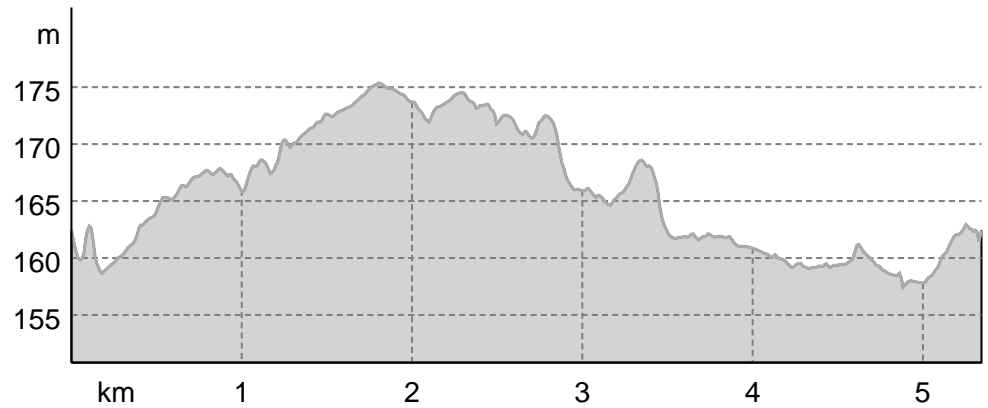

# Itinerari nel Rojale 3 - Il Parco Sculture Rojale

↔ 5,3 km | ⌚ 1:20 h | ▲ 20 m | ▼ 20 m | Difficoltà -

Base cartografica: cartografia di Outdooractive; germania: ©GeoBasis-DE / BKG 2021. ©GeoBasis-DE / I.D.B.V. 2021. Austria: ©1996-2021 here. Tutti i diritti riservati. ©BEV 2020. ©Land Vorarlberg, Italia: ©1994-2021 here. Tutti i diritti riservati. ©Regione autonoma di Bolzano Alti Adige - Ripartizione natura, paesaggio e sviluppo del territorio. © Cartago S.R.L., Svizzera: Geodata ©swisstopo. ©BAFU - Bundesamt für Umwelt Base cartografica: cartografia di Outdooractive; ©OpenStreetMap (www.openstreetmap.org)

## Profilo altimetrico

## Escursione

Distanza ↔ 5,3 km

Durata 🕒 1:20 h

Salita ⬆️ 20 mt

Discesa ⬇️ 20 mt

Difficoltà -

Impegno fisico ●●●●●●

Tecnica ●●●●●●

Livello sul mare